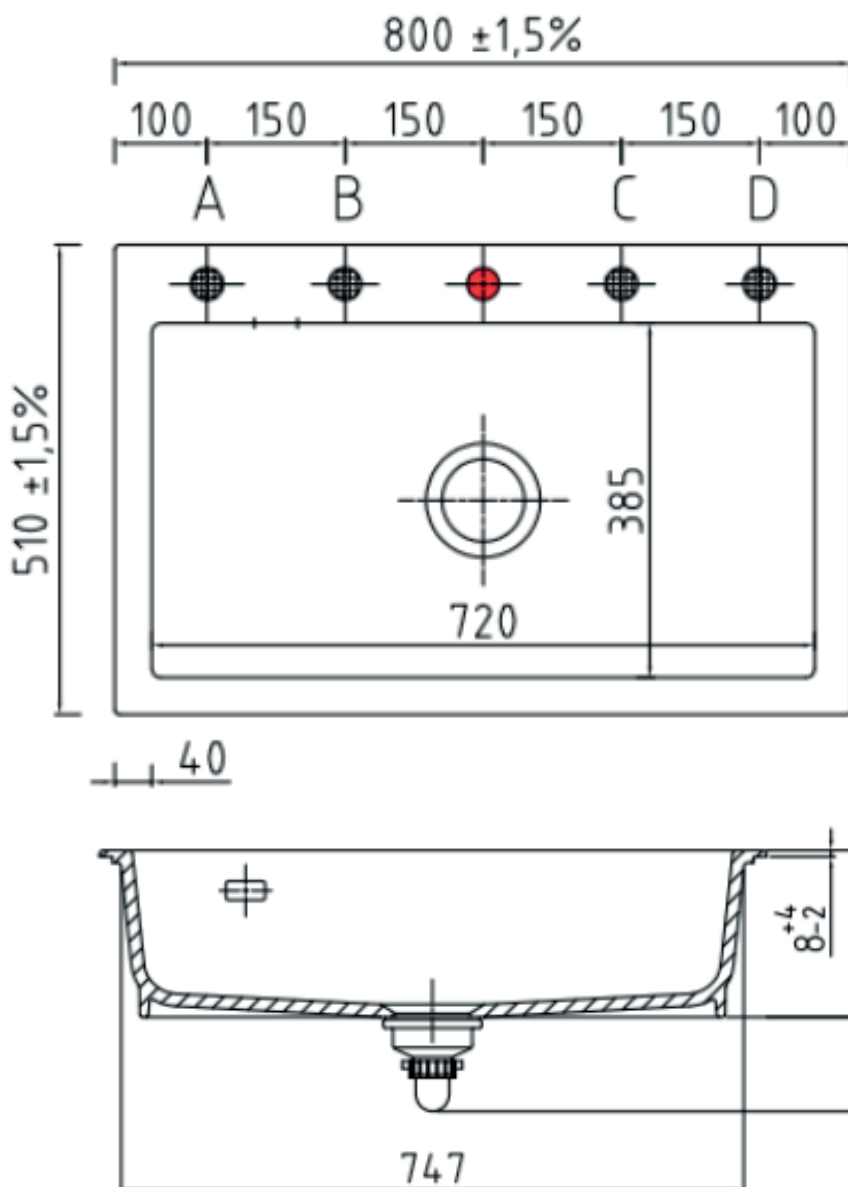

# LAVABO®

Varenr.: 11085  
VVS-nr.: 682493146

Materiale: Keramik  
Farve: Mat sort  
Overflade: Glaseret, mat  
Monteringsmulighed: Nedfældning  
Min. skabsbredde: 800 mm  
Hanehul: Ja  
Overløb: Ja  
Bundventil medfølger: Ja, i krom

Leveres med Ø35 mm hanehul.  
Ønskes yderlige huller (Pos A, B, C eller D) angives dette ved bestilling.